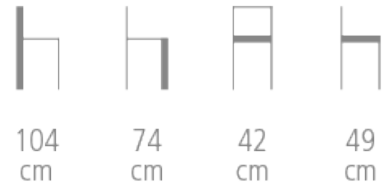

Portland

Réf. 1062

TABOURET PORTLAND POUR CHR

- Structure frêne
- Garnissage sur cadre sanglé et mousse - fixe
- Option 4 sabots chromés ou dorés à préciser
- Coloris du bois et revêtement au choix