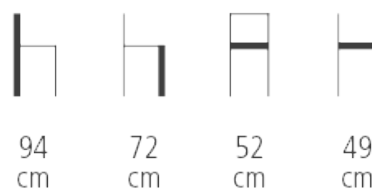

Passion

Réf. 1039

**TABOURET DE BAR CHR PASSION - DESIGN
SACHA LAKIC**

- Structure hêtre massif
- Coque en multipli cintrée
- Garnissage mousse HR non feu
- Finition passepoil
- Coloris du bois teinté vernis et revêtements au choix
- Repose-pieds en finition laiton ou inox