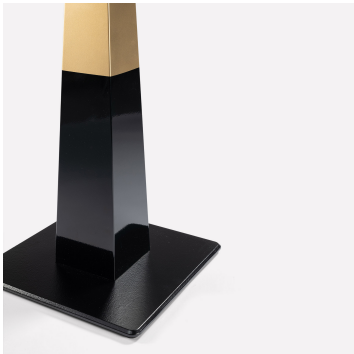

# Table Pyra

Réf. 5540N0

## TABLE PYRA

40  
cm

72  
cm

100  
cm max

90x90  
cm max

- Piètement seul bi color
- Base métal Epoxy noir – collerette dorée [réf. 5540N0]
- Variante possible : piètement base et colonne métal Epoxy noir intégrale [réf. 5540NN]
- Plateau au choix