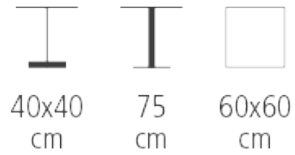

 COLLINET

Pion

Réf. 995R

TABLE CARRÉE PION POUR CHR

- Piètement colonne bois hêtre massif
- Finition au choix
- Base métal noire : 40 x 40 cm
- Plateau présenté en 60 x 60 cm stratifié noir avec chant ABS
finition laiton brossé