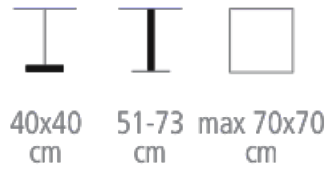

## TABLE RÉGLABLE POUR CHR NOX

Piètement Table réglable en hauteur

- Plateau au choix
- Base carré 40 x 40 cm
- Colonne carré 50 x 50 mm métal satiné
- Hauteur de 51 à 73 cm