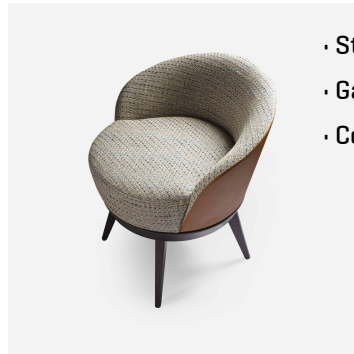

# Candide

Réf. 2015

## FAUTEUIL TOURNANT CHR CANDIDE

68  
cm

43  
cm

65  
cm

61  
cm

60  
cm

- Structure Hêtre ébénisterie
- Garnissage sur sangles et mousse haute résilience non-feu
- Coloris du bois teinté vernis et revêtements au choix

2015\_candide-cylo\_2018.jpg