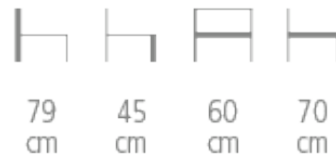

Soon

Réf. 1028

CHAUFFEUSE SOON - DOS INTÉRIEUR BOIS

- Structure en hêtre - dos placage hêtre
- Garnissage sur galette et mousse
- Assise garnie
- Coloris du bois teinté et revêtement au choix