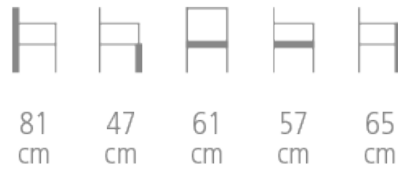

Bridge Hotte

Réf. 1946

BRIDGE HOTTE POUR CHR

Fauteuil Bridge

- Structure hêtre massif
- Entièrement garni
- Assise garnie fixe
- Finition passepoil
- Coloris du bois teinté vernis et revêtements au choix
- Jusqu'à épuisement des stocks