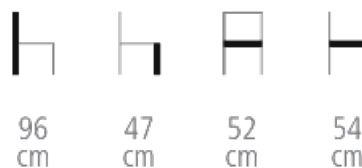

Chaise Louis XV

Réf. 5000

CHAISE STYLE LOUIS XV

Chaise Louis XV

- Structure hêtre massif
- Garnissage ressorts tapissier
- Assise et dos mousse haute résilience
- Finition passepoil ou cloutée
- Coloris du bois teinté vernis et revêtements au choix