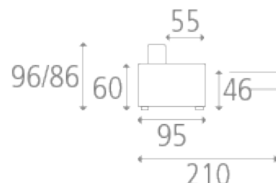

## CANAPÉ CONVERTIBLE CHR LUCIA

- Canapé-lit avec base électrosoudé et assise avec sangles
- Matelas épaisseur 18 cm - Coffre de rangement pour oreillers
- Rembourrage en mousse polyuréthane haute résilience
- Cale-reins compris en fibres discontinues
- Revêtement au choix déhoussable
- Pieds effet bois coloris noyer (coloris inox ou noir sur demande) - hauteur des pieds : 4 cm
- Egalement disponible en version fixe
- Mécanisme lift-up en option
- Largeur des accoudoirs : 15 cm
- Hauteur dossier : deux possibilités : 96 cm ou 86 cm à préciser

### Dimensions disponibles

- Fauteuil convertible couchage 70 x 195 cm - Ref. L125C70
- Dimensions hors tout : L 125 x P 95 x H 96 cm - Hauteur assise : 46 cm
- Literie convertible 70 x 195 cm - Ouvert 210 cm hors tout

- Fauteuil convertible 80 x 195 cm - Ref. L135C80
- Dimensions hors tout : L 135 x P 95 x H 96 cm - Hauteur assise : 46 cm
- Literie convertible 80 x 195 cm - Ouvert 210 cm hors tout

- Canapé convertible 2 places couchage 120 x 195 cm - Ref. L175C120
- Dimensions hors tout : L 175 x P 95 x H 96 cm - Hauteur assise : 46 cm

Dimensions hors tout : L 220 x P 95 x H 96 cm - Hauteur assise :  
46 cm

Literie convertible 70\*2 x 195 cm - Ouvert 210 cm hors tout

Liseuse en option