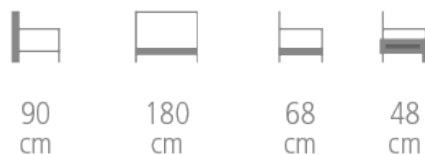

Bombai

BANQUETTE BOMBAI POUR CHR

- Banquette sur-mesure
- Pieds en hêtre
- Coloris du bois et revêtements au choix